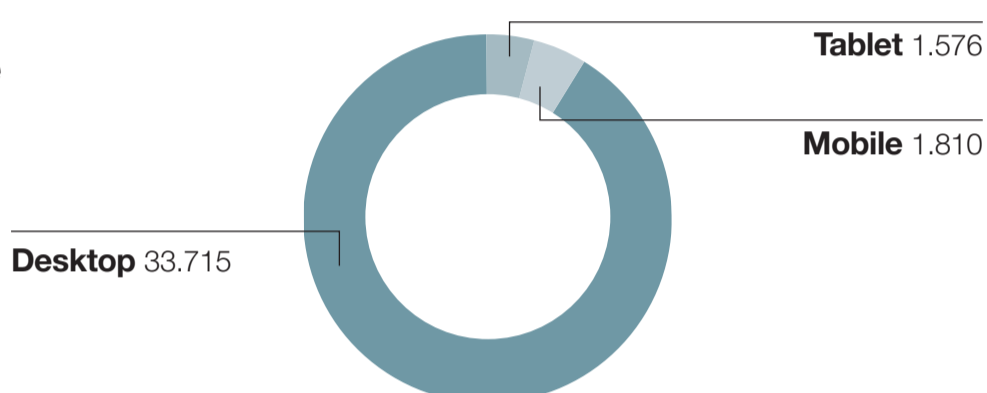

Archivi digitalizzati online

Alcune statistiche del 2021

Polo Bibliotecario Parlamentare

Biblioteca del Senato

senato.it/biblioteca

Per una descrizione e un commento dei dati si veda l'articolo sul n. 67, febbraio 2022, di "MinervaWeb"

	Avanti! Dal 01/01/2021 al 31/12/2021	Astrolabio Dal 01/01/2021 al 31/12/2021	Mondoperaio Dal 14/04/2021 al 31/12/2021
Pagine visualizzate	221.563	12.825	15.996
Sessioni			
Totali	33.715	1.810	3.087
Durata media	06:50	03:36	03:03
Pagine/sessione	6,57	7,10	10,31
Utenti			
Totali	14.064	1.280	1.552
Nuovi utenti	13.909	1.267	1.552
Sessione/Utente	2,40	1,41	1,50

Modalità di consultazione

Tutti i database

Alcuni dati di dettaglio per i singoli archivi

Avanti!

Provenienza consultazioni fuori dall'Italia

Stati Uniti	543	Svizzera	103
Russia	458	Germania	94
Regno Unito	196	Spagna	86
Francia	186	Irlanda	79
Cina	107	Paesi Bassi	79

Astrolabio

Utenti per età 100% delle sessioni totali

Mondoperaio

Pagine più consultate

	Visualizzazioni	Utenti	Nuovi utenti	Visualizzazione per utente	Durata media del coinvolgimento
	100% del totale			Uguale alla media	
Totali	15.996	1.552	1.552	10,31	3m 03s
Mondoperaio	3.240	283	18	11,45	3m 18s
Sfoggia la testata	3.171	657	53	4,83	0m 30s
La testata e il progetto	2.651	1.364	1.337	1,94	0m 31s
Ricerca Articoli	1.359	92	0	15,16	5m 09s
Ricerca	1.041	370	4	2,81	0m 54s
Ricerca Full Text	523	85	1	6,15	1m 42s
Sfoggia la testata: Anno 1948	234	140	4	1,67	0m 16s
Sfoggia la testata: Anno 2020	138	106	1	1,30	0m 20s
Mondo Operaio - La testata e il progetto	122	75	75	1,63	0m 36s
Sfoggia la testata: Anno 1976	110	55	3	2,00	0m 51s