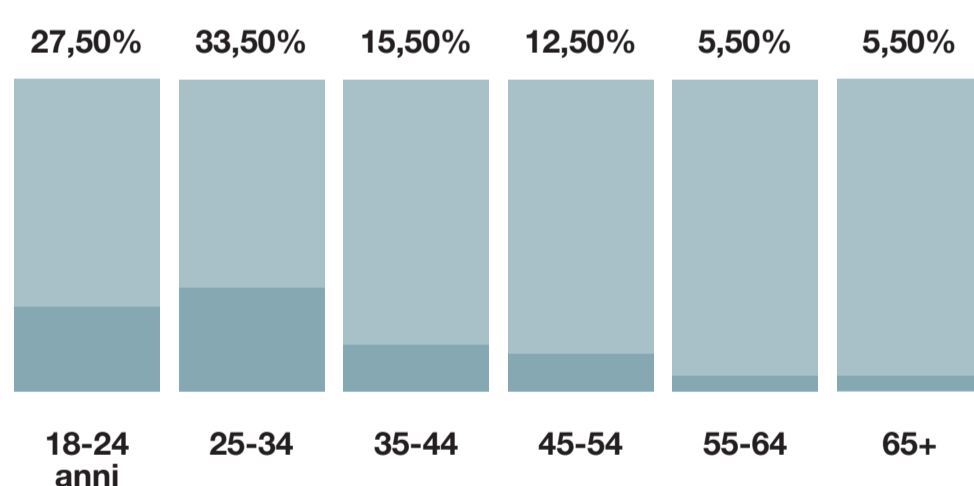

	Avanti! Dal 01/01/2021 al 31/12/2021	Astrolabio Dal 01/01/2021 al 31/12/2021	Mondoperaio Dal 14/04/2021 al 31/12/2021
Pagine visualizzate	221.563	12.825	15.996
Sessioni			
Totali	33.715	1.810	3.087
Durata media	06:50	03:36	03:03
Pagine/sessione	6,57	7,10	10,31
Utenti			
Totali	14.064	1.280	1.552
Nuovi utenti	13.909	1.267	1.552
Sessione/Utente	2,40	1,41	1,50

Modalità di consultazione

Tutti i database

Alcuni dati di dettaglio per i singoli archivi

Avanti!

Provenienza consultazioni fuori dall'Italia

Stati Uniti	543	Svizzera	103
Russia	458	Germania	94
Regno Unito	196	Spagna	86
Francia	186	Irlanda	79
Cina	107	Paesi Bassi	79

Astrolabio

Utenti per età 100% delle sessioni totali

Mondoperaio

Pagine più consultate

	Visualizzazioni	Utenti	Nuovi utenti	Visualizzazione per utente	Durata media del coinvolgimento
	100% del totale			Uguale alla media	
Totali	15.996	1.552	1.552	10,31	3m 03s
Mondoperaio	3.240	283	18	11,45	3m 18s
Sfoggia la testata	3.171	657	53	4,83	0m 30s
La testata e il progetto	2.651	1.364	1.337	1,94	0m 31s
Ricerca Articoli	1.359	92	0	15,16	5m 09s
Ricerca	1.041	370	4	2,81	0m 54s
Ricerca Full Text	523	85	1	6,15	1m 42s
Sfoggia la testata: Anno 1948	234	140	4	1,67	0m 16s
Sfoggia la testata: Anno 2020	138	106	1	1,30	0m 20s
Mondo Operaio - La testata e il progetto	122	75	75	1,63	0m 36s
Sfoggia la testata: Anno 1976	110	55	3	2,00	0m 51s